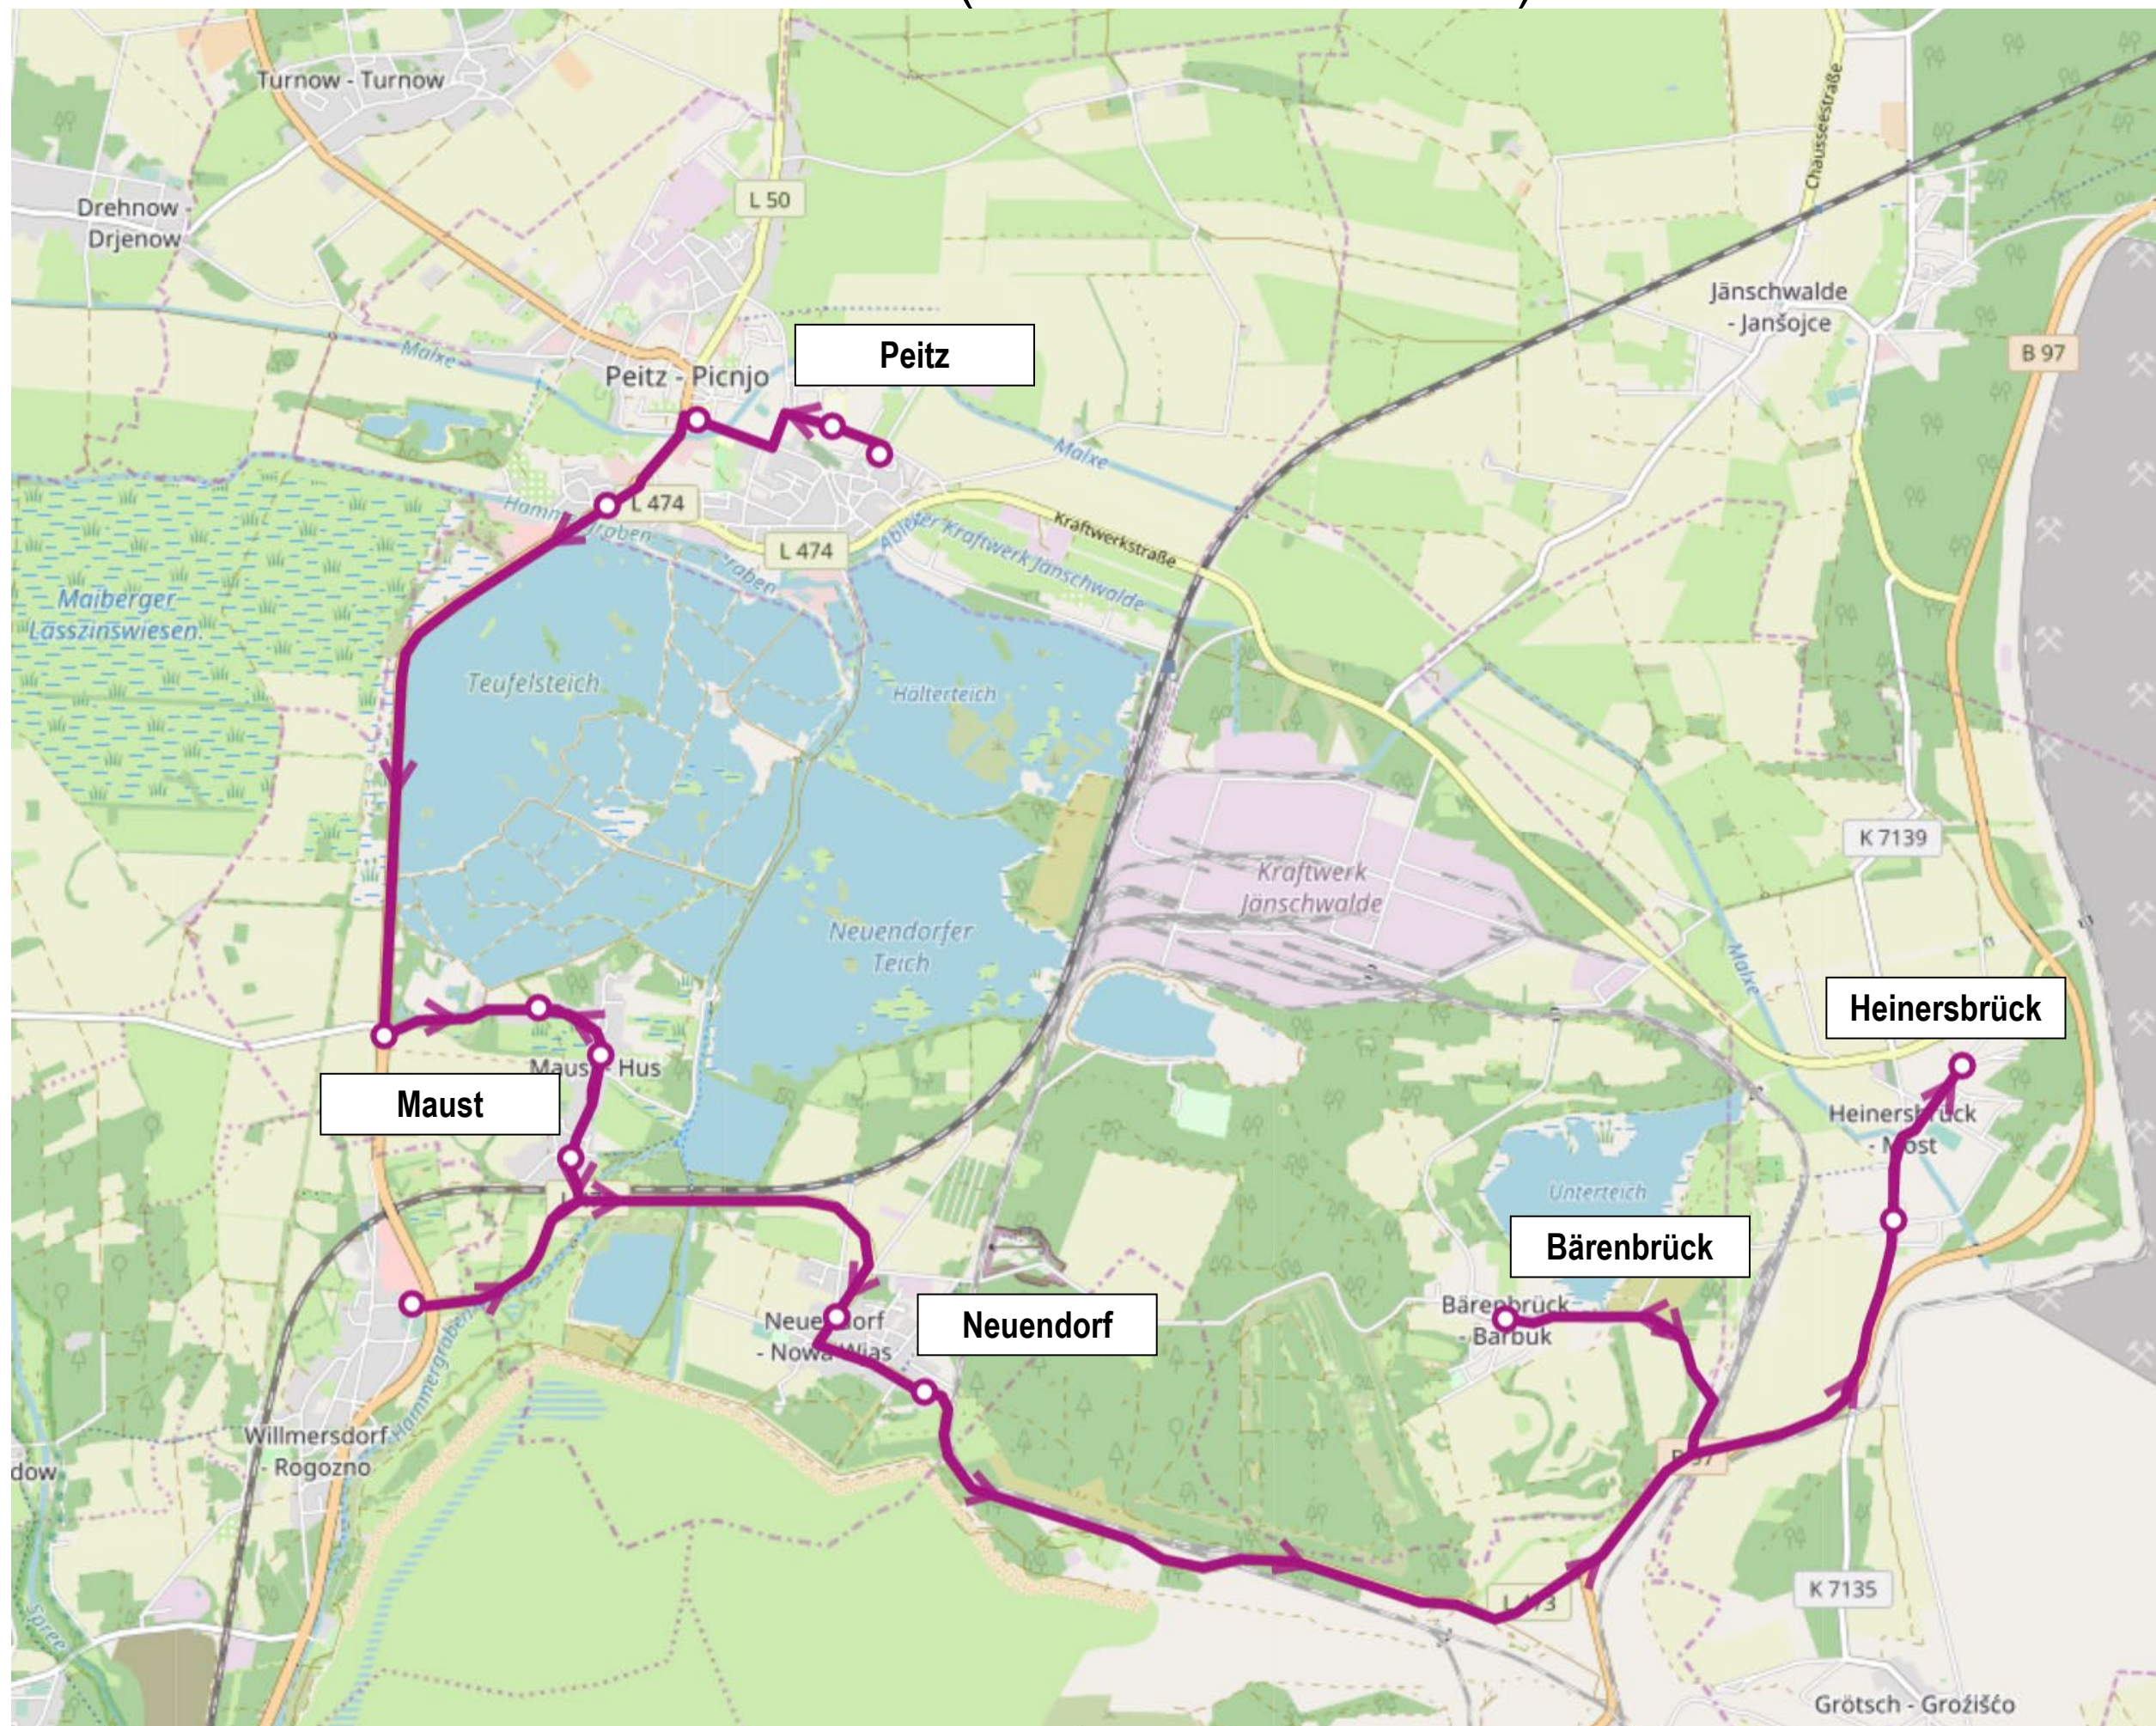

Buslinie 43 (Peitz <=> Heinersbrück)