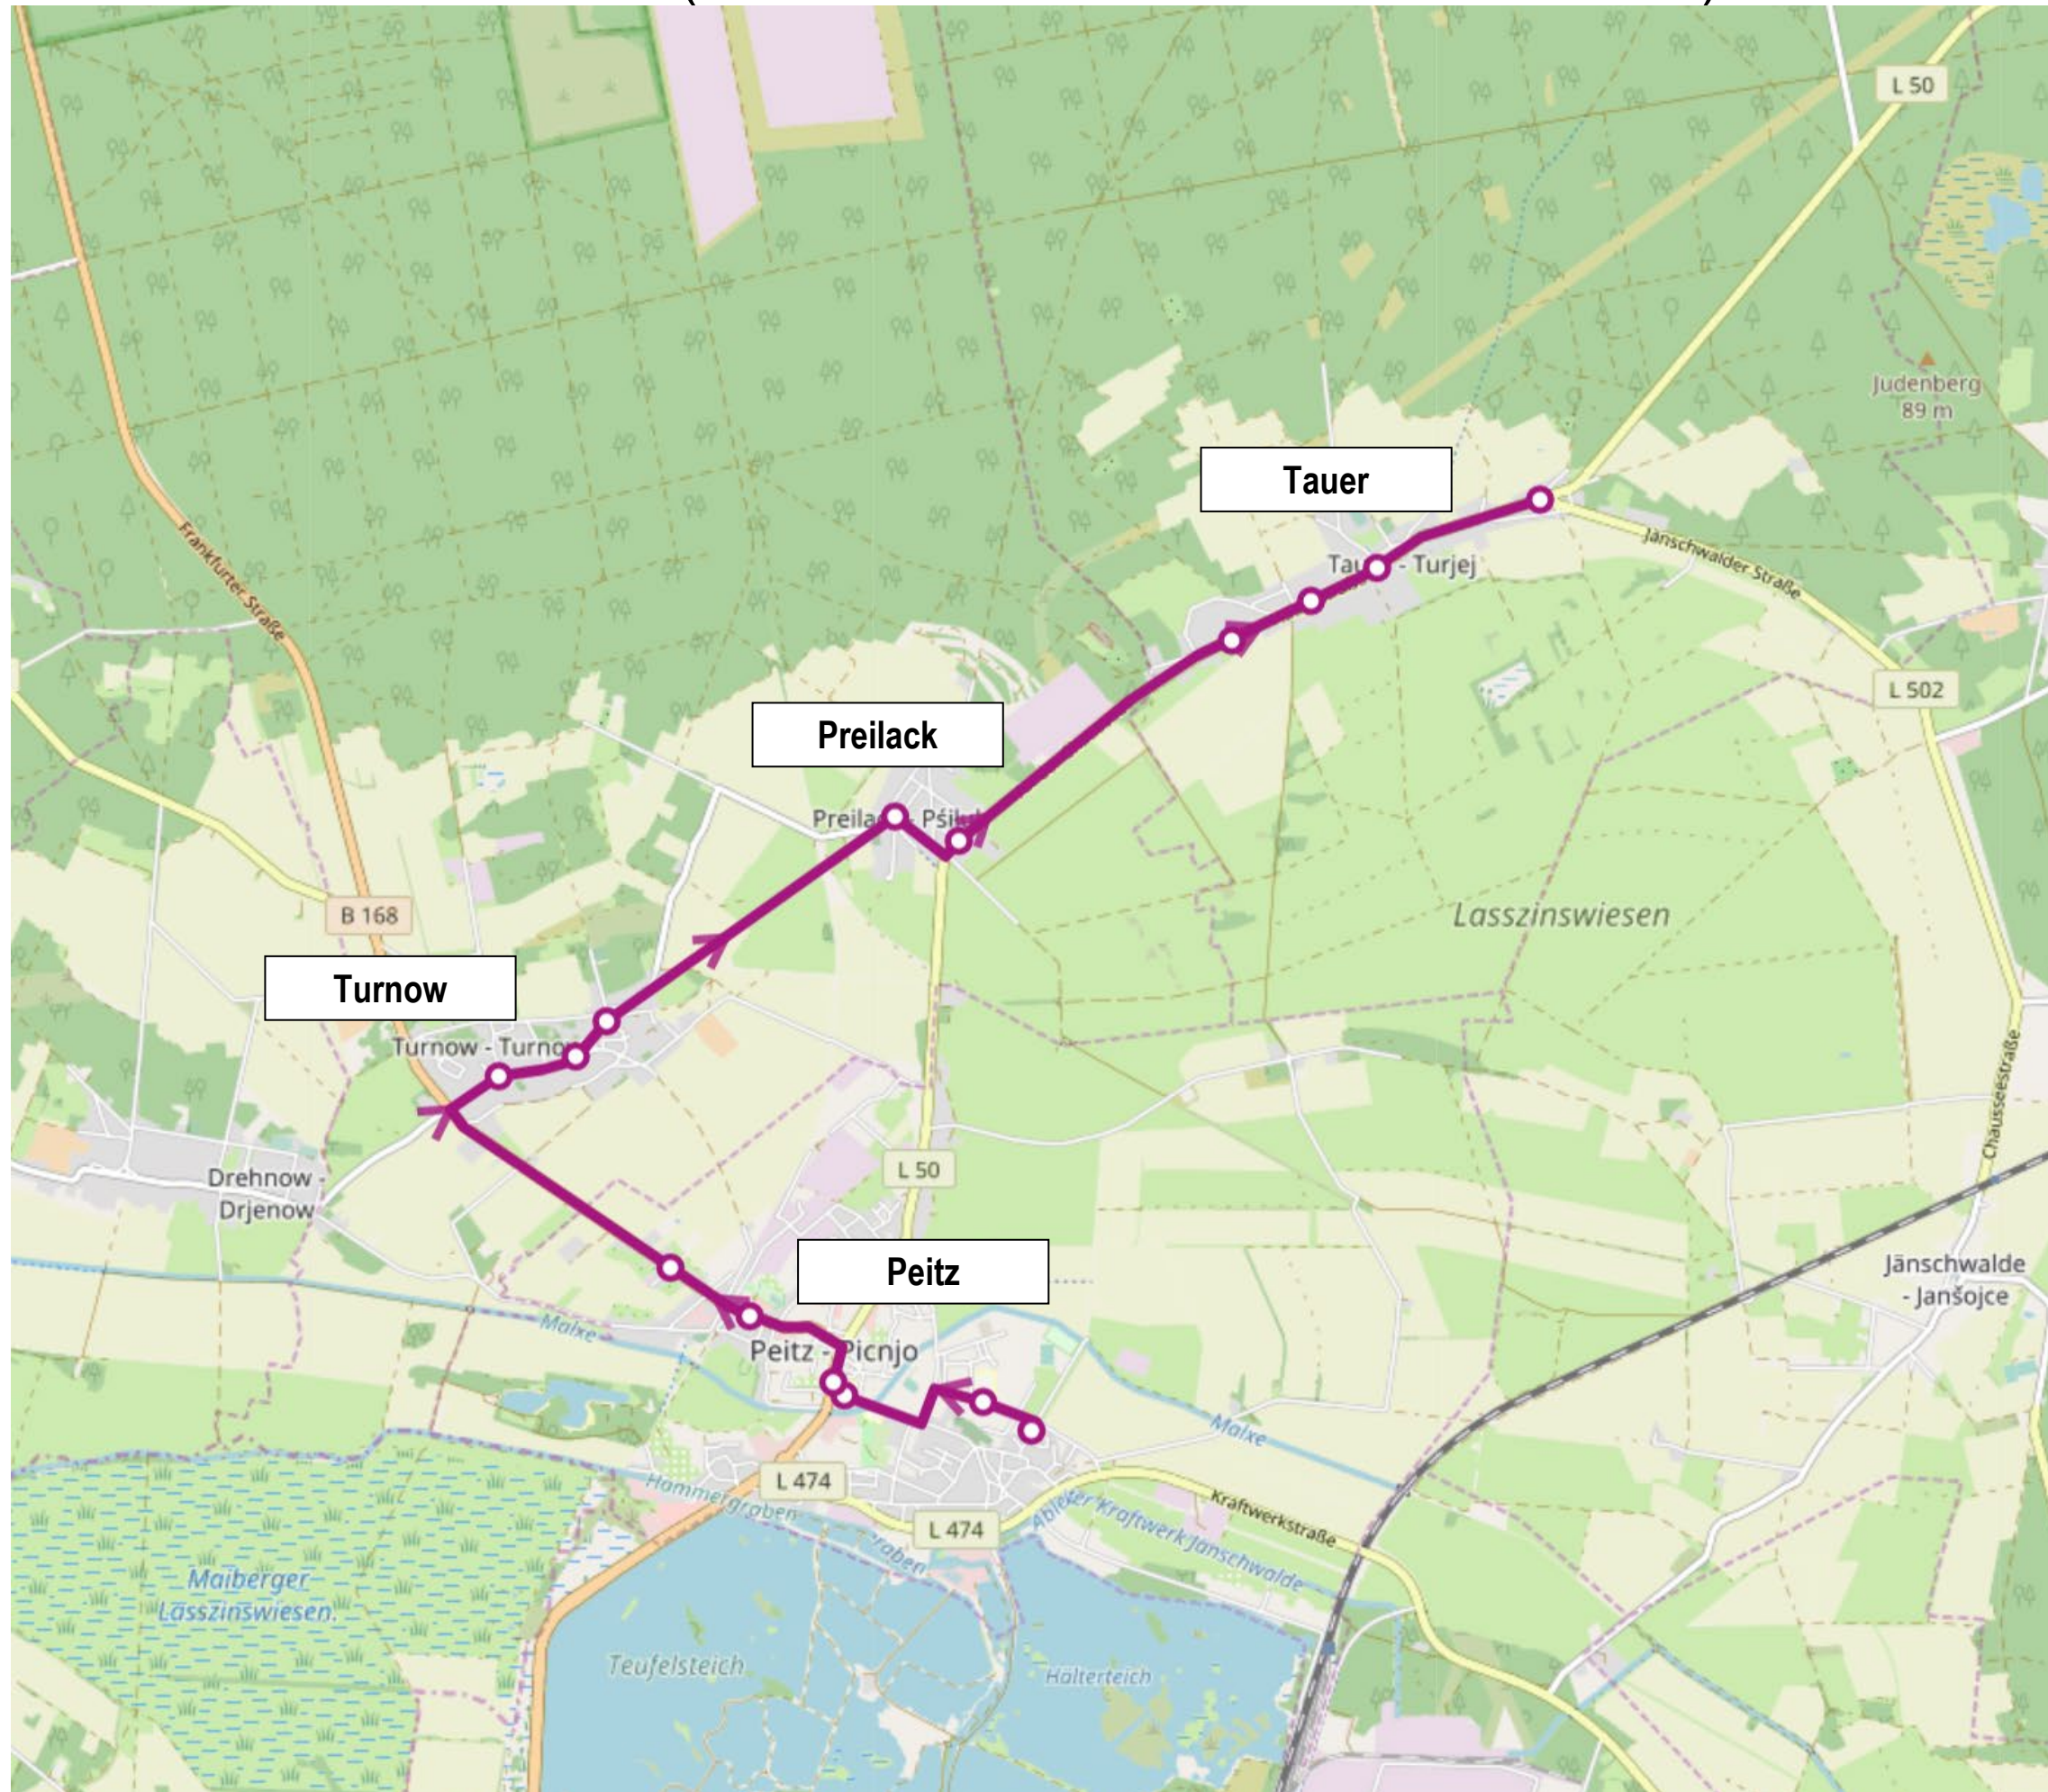

² über Drachhausen, Dorfstraße/Ost/Sportplatz, Turnow Gasthaus, Preilack Dorf und Peitz, Gubener Vorstadt (aus Lieberose)

³ über Drachhausen, Sportplatz/Süd und Drehnow, West/Alte Schule/Schmiede

Buslinie 42 (Peitz <> Tauer <> Jänschwalde Schule)